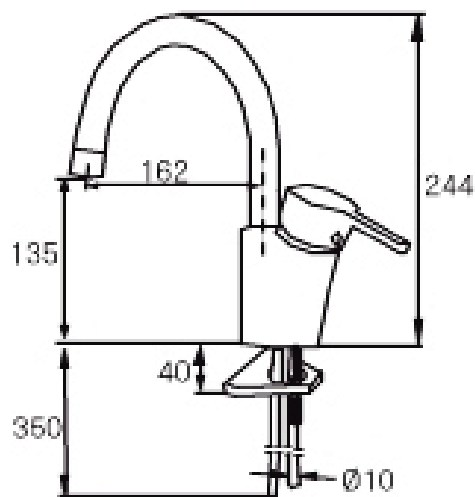

Nyhet fra Mora Armatur 2010 – 73 30 92 vaskerennebatteri

Mora MMIX kombinerer en formfin og ergonomisk design med en energieffektiv innside. Designen preges av en kjølelt bølgende geometri og formidler en tidløs og sammenhengende stil i hele serien. Vårt unike miljøkonsept EcoSafe™ ligger til grunn for utviklingsarbeidet og bidrar til lavt energiforbruk og langsiktige miljøhensyn.

ESS (Energisparessystem)

Mykstengende med keramiske skiver

ØKO (Energi- og vannbesparende strålesamler 9 l/min)

Fast tut

Hulltaking Ø28-35 mm

Fleksible anslutningsrør i metallomspunnet Soft PEX®

Utførelse Art. no.