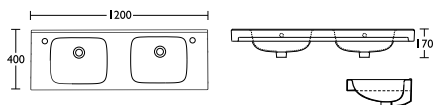

Nyheter 2010

Gi ditt baderom et nytt utseende

PORSGRUND Seven D

Den nye møbelservanten PORSGRUND Seven D 1200 mm er nå utviklet med to basseng for å unngå kø på baderommet. Som øvrige møbelservanter i Seven D serien er dybdemålet kun 400 mm, noe som gjør at den også egner seg på mindre baderom.

Den nye møbelservanten PORSGRUND Seven D 1200 mm er nå utviklet med to basseng for å unngå kø på baderommet. Som øvrige møbelservanter i Seven D serien er dybdemålet kun 400 mm, noe som gjør at den også egner seg på mindre baderom.

PB nr. 11125-01
NRF nr. 6000034

Mål: 1200 x 400 x 170 mm
Veil. pris inkl. mva: 3 646,-

PORSGRUND Seven D 11125

Møbelservant i porselen. Hull for bløndeblatter er plassert ved siden av bassengene. Passer til PORSGRUND Seven D underskap 97902.