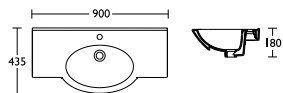

PORSGRUND Select Small

PORSGRUND Select Small tar, som navnet antyder, tak i utfordringene med de ofte kompakte nordiske badene. Til tross for en dybde på kun 320 mm har skapene overraskende stor oppbevaringsplass, slik at de fortsatt er praktiske, selv om de er små. Og med en rekke fronter og håndtak å velge mellom kan du skape en stil som passer på ditt bad. PORSGRUND Select Small kan kombineres med PORSGRUND Shape servant, som finnes i breddene 600, 900 og 1200 mm.

Vi kompletterer nå de eksisterende møbelservantene i Shape 900 mm, som til nå har eksistert i høyre eller venstre basseng, med en ny symmetrisk møbelservant, PORSGRUND Shape 900 mm med senter basseng. Det er gode avsetningsplass på hver side av bassenget.

PB nr. 11200-01
NRF: 6000035

Mål: 900 x 330/435 x 180 mm
Veil. pris inkl. mva: 3 510,-

PORSGRUND Shape 11200

Møbelservant i porselen. Passer til PORSGRUND Select Small Underskap 97303.

Produkt	PB nr	NRF nr	Farge	Mål	Pris
Speilskap	97616-05-001	7018238	Hvit	891 x 695 x 140/220	10 750,-
Servant	11200-01	6000035	Hvit	900 x 330/435	3 510,-
Servantskap	97303-77-111		Sort ask	891 x 620 x 320	6 300,-
Håndtak	97644-13-001	7018504	Nr 44 Sort	c/c 128	100,-

Alle priser er inkl. moms.

Nå kommer et supplement til PORSGRUND Mosaik 900 mm med venstre- respektive høyre plassert basseng. Vi lanserer en symmetrisk møbelservant; PORSGRUND Mosaik 900 mm med basseng i midten, og med praktisk avsetningsplass på begge sider av bassenget. Naturligvis produsert i porselen.