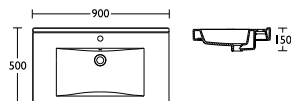

PORSGRUND Wave 92045

Møbelservant i porselen. Passer til PORSGRUND Select Large Underskap 97503 og til PORSGRUND Trend Underskap 98918.

Produkt	PB nr	NRF nr	Farge	Mål	Pris
Speilskap	97616-05-001	7018238	Hvit	891 x 695 x 140/220	10 750,-
Servant	92045-01	6000037	Hvit	900 x 500	4 139,-
Servantskap	97503-21-111		Hvit, plan	891 x 620 x 490	5 225,-
Håndtak	97168-09-001	7018202	Aluminium	c/c 642	399,-

Alle priser er inkl. moms.