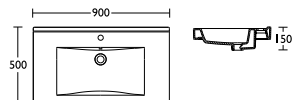

PB nr. 92045-01
NRF nr: 6000037

Mål: 900 x 500 x 150 mm
Veil. pris inkl. mva: 4 139,-

PORSGRUND Wave 92045

Møbelservant i porselen. Passer til PORSGRUND Trend Underskap 98918 og PORSGRUND Select Large Underskap 97503.